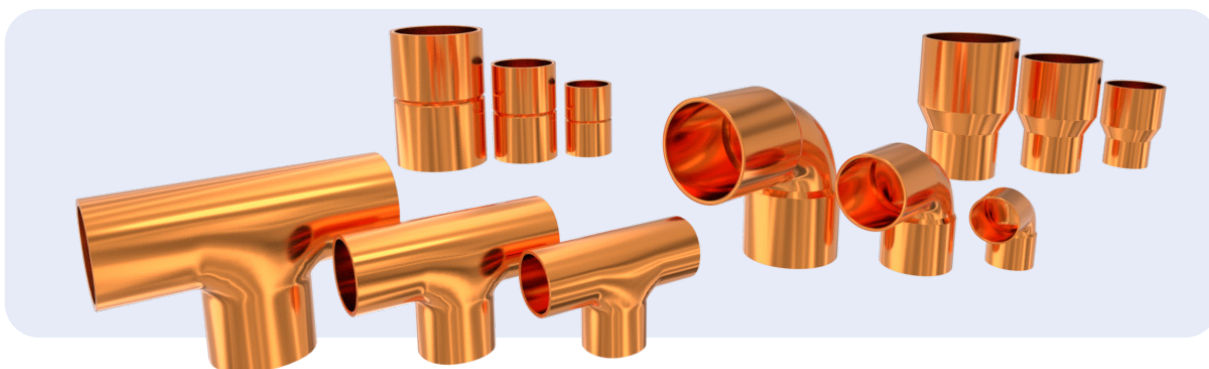

Catálogo

Accesorios de cobre

www.rgcrefrigeracion.com

¡Síguenos en nuestras RRSS @rgcrefrigeracion!

ACCESORIOS DE COBRE

Las Conexiones de cobre RGC, cumplen con los más altos estándares de Calidad y Normas Nacionales e Internacionales.

Tamaño	
Pulg.	mm
1/4	8
3/8	12
1/2	16
5/8	18
3/4	22
7/8	25
1-1/8	32
1-3/8	42
1-5/8	64
2-1/8	76

CODO DE COBRE RGC

Tamaño	
Pulg.	mm
1/4	8
3/8	10
1/2	12
5/8	14
3/4	16
7/8	18
1-1/8	25
1-3/8	35
1-5/8	54

UNIÓN SOLDABLE RGC